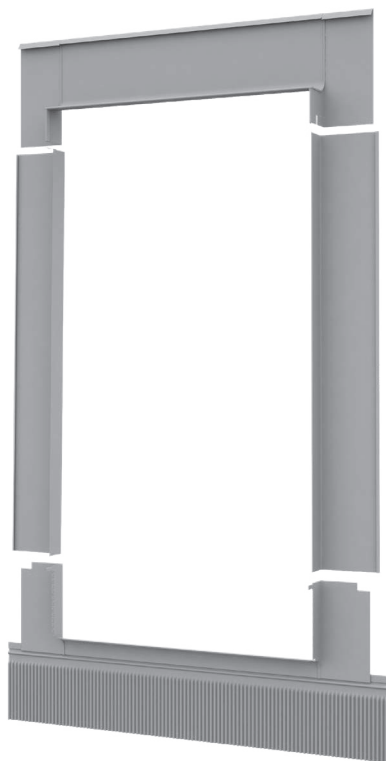

LEMOVANIE PRE KRYTINU SO STOJATOU DRÁŽKOU

KSS

POUŽITIE

- Vhodné pre strechy so sklonom 15 -90°
- Pre plechové strešné krytiny so stojatou drážkou
- Vhodné aj pre plechové krytiny "Click system"

VLASTNOSTI

- Dokonalá vodotesnosť
- Jednoduchá inštalácia
- Odolnosť voči UV žiareniu a vplyvom počasia
- Bezolovnaté komponenty
- Dostatočne dlhá spodná manžeta zaručuje dokonalé utesnenie okna aj v okolí stojatej drážky

MATERIÁL

- Hliník
- Farba šedá, RAL7043

DOSTUPNÉ ROZMERY [cm]

C2A	C4A	F6A	M4A	M6A	M8A	M10A	P6A	P8A	S6A
55x78	55x98	66x118	78x98	78x118	78x140	78x160	94x118	94x140	114x118

www.dakea.com