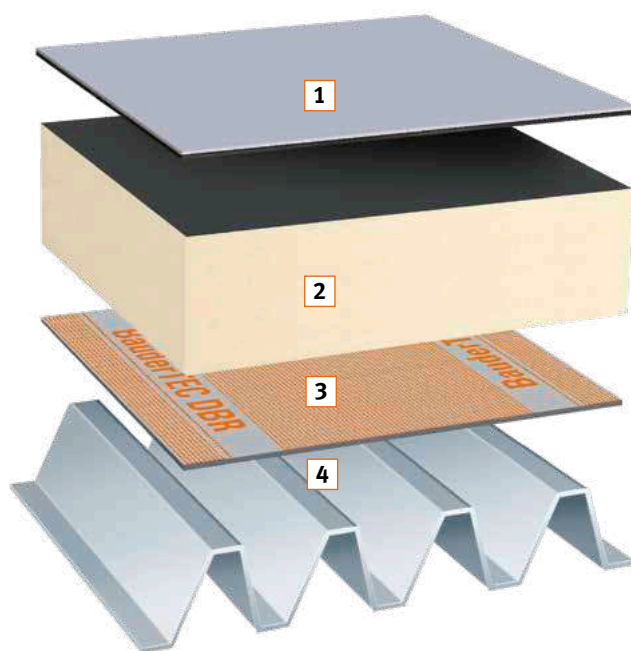

BauderTHERMOFIN

Strešná fólia zosilnená skleným rúnom pre univerzálne použitie

Umelohmotná strešná fólia BauderTHERMOFIN prináša nové pravidlá v oblasti jednoduchej spracovateľnosti a ekológie. Zloženie fólie umožňuje univerzálne použitie ako mechanicky kotvený systém alebo použitie pod zaťaženie. Tieto fólie je možné bezpečne a ľahko zväť v širokom rozsahu teplôt.

Vďaka základnému materiálu FPO-PP sú ekologické vlastnosti vynikajúce: hydroizolačné fólie neobsahujú zmäkčovadlá, ťažké kovy, chlór ani iné halogény.

■ BauderTHERMOFIN hydroizolačné fólie

Vysokohodnotné strešné fólie sú vyrábané v jednom pracovnom kroku modernou extrúznou technológiou a sú vybavené nosnou vložkou zo skleného rúna. Strešné fólie sú voľne kladené a v presahoch sú spájané teplovzdušným zvarovaním. Zaistenie proti saníu vetra je riešené mechanickým kotvením alebo zaťažovacou vrstvou.

■ BauderTHERMOFIN rozmery

Strešné fólie sú ponúkané v šírke 1,5 m a v hrúbkach 1,5/1,8/2,0 mm. Štandardná farba hornej strany je striebrosivá, zadná strana je čierna.

■ BauderTHERMOFIN požiarne bezpečnosť

Strešný systém spĺňa štandardné normy B_{ROOF}(t1) na rôznych podkladoch v priamom kladení a požiadavky na triedu reakcie na oheň E. Pre zvýšené požiarne požiadavky ponúkame vysokohodnotný FPO-hydroizolačný systém BauderTHERMOPLAN.

1	hydroizolácia	BauderTHERMOFIN
2	tepelná izolácia	BauderPIR FA
3	parozábrana	BauderTEC DBR
4	nosná konštrukcia	trapezový plech

BauderTHERMOFIN	F 15	F 18	F 20	F 15 V	FTL
materiál	FPO-PP	FPO-PP	FPO-PP	FPO-PP	FPO-PP
farba	striebrosivá	striebrosivá	striebrosivá	striebrosivá	striebrosivá
nosná vložka	sklené rúno	sklené rúno	sklené rúno	sklené rúno	-
hrúbka	1,5 mm	1,8 mm	2,0 mm	1,5 mm (+ cca. 2 mm rúno)	1,5 mm
šírka	0,5 / 0,75 / 1,5 m	0,5 / 0,75 / 1,5 m	0,5 / 0,75 / 1,5 m	1,5 m	0,5 / 1,5 m
dĺžka	20 m	20 m	20 m	20 m	10 m
kód výrobku	(1,50 m) 6815 0150 (0,75 m) 6815 0075 (0,50 m) 6815 0050 (0,20 m) 6815 0020	6818 0150 6818 0075 6818 0050 -	6820 0150 6820 0075 6820 0050 -	6825 0150 - - -	6800 0050 6800 0150 - -