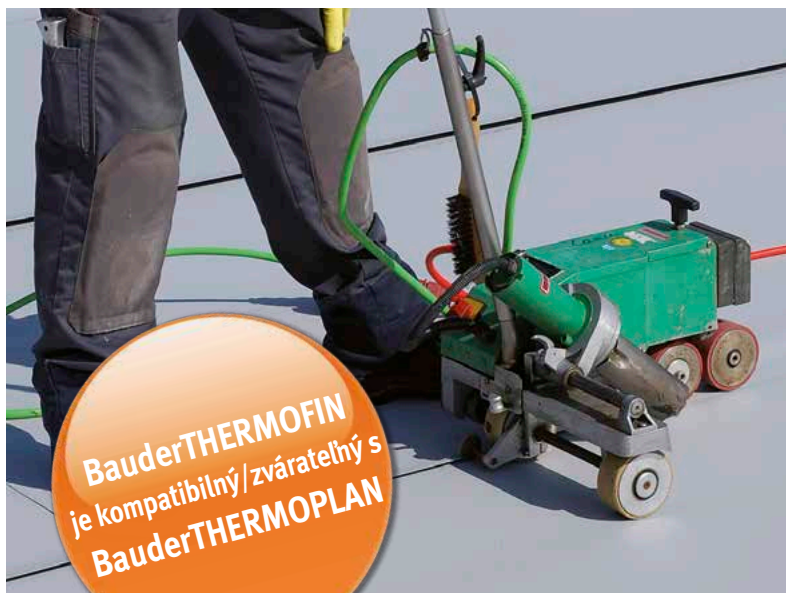

■ **Kompletné systémové príslušenstvo**

BauderTHERMOFIN je dostupný vo všetkých bežných hrúbkach. Na vytvorenie funkčnej hydroizolácie je k dispozícii široká ponuka systémového príslušenstva. Výrobok je kompatibilný s osvedčeným systémom BauderTHERMOPLAN.