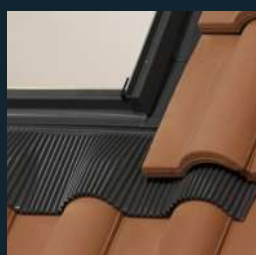

www.dakea.com

Roof windows for **smart professionals**